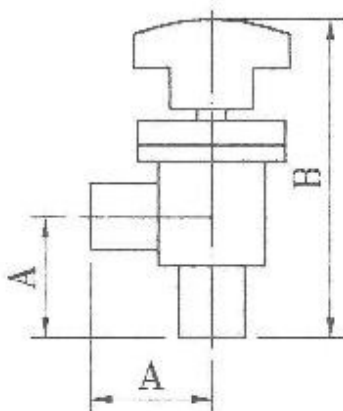

514006

MANUAL ANGLE VALVE CF-FLANGE				
Nr. Size	A	B		
514006½"	41,9	124		
514006¾"	54,6	137		
5140061.0"	51,6	128		
5140061,5"	61,0	171		
5140062,0"	86,4	209		

510001

MANUAL ANGLE VALVE WELDING				
Nr. Size	A	B		
510001½"	38,1	120		
510001¾"	50,8	132		
5100011.0"	47,8	124		
5100011,5"	57,2	167		
5100012,0"	82,6	205		

514006

PNEUMATIC ANGLE VALVE CF-FLANGE				
Nr. Size	A	B		
514006½"	40,6	142		
514006¾"	63,5	166		
5140061.0"	52,1	151		
5140061,5"	62,2	197		
5140062,0"	88,4	263		

510001

MANUAL ANGLE VALVE WELDING				
Nr. Size	A	B		
510001½"	38,1	120		
510001¾"	50,8	132		
5100011.0"	47,8	124		
5100011,5"	57,2	167		
5100012,0"	82,6	205		

514107

PNEUMATIC ANGLE VALVE CF-FLANGE				
Nr. Size	A	B		
514107½"	40,6	142		
514107¾"	63,5	166		
5141071.0"	52,1	151		
5141071,5"	62,2	197		
5141072,0"	88,4	263		

514108

PNEUMATIC ANGLE VALVE WELDING				
Nr. Size	A	B		
514108½"	38,1	140,7		
514108¾"	50,8	153,2		
5141081.0"	47,8	147		
5141081,5"	57,2	192		
5141082,0"	82,6	257,3		