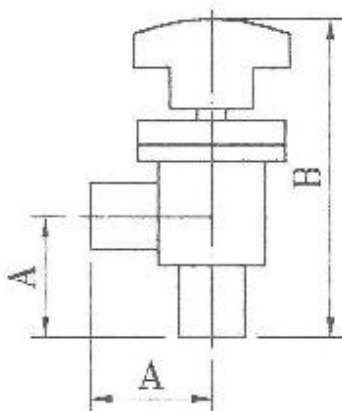

514006

MANUAL ANGLE VALVE CF-FLANGE				
Nr. Size	A	B		
514006½"	41,9	124		
514006¾"	54,6	137		
5140061.0"	51,6	128		
5140061,5"	61,0	171		
5140062,0"	86,4	209		

510001

MANUAL ANGLE VALVE WELDING				
Nr. Size	A	B		
510001½"	38,1	120		
510001¾"	50,8	132		
5100011.0"	47,8	124		
5100011,5"	57,2	167		
5100012,0"	82,6	205		

514006

PNEUMATIC ANGLE VALVE CF-FLANGE				
Nr. Size	A	B		
514006½"	40,6	142		
514006¾"	63,5	166		
5140061.0"	52,1	151		
5140061,5"	62,2	197		
5140062,0"	88,4	263		

510001

MANUAL ANGLE VALVE WELDING				
Nr. Size	A	B		
510001½"	38,1	120		
510001¾"	50,8	132		
5100011.0"	47,8	124		
5100011,5"	57,2	167		
5100012,0"	82,6	205		

514107

PNEUMATIC ANGLE VALVE CF-FLANGE				
Nr. Size	A	B		
514107½"	40,6	142		
514107¾"	63,5	166		
5141071.0"	52,1	151		
5141071,5"	62,2	197		
5141072,0"	88,4	263		

514108

PNEUMATIC ANGLE VALVE WELDING				
Nr. Size	A	B		
514108½"	38,1	140,7		
514108¾"	50,8	153,2		
5141081.0"	47,8	147		
5141081,5"	57,2	192		
5141082,0"	82,6	257,3		