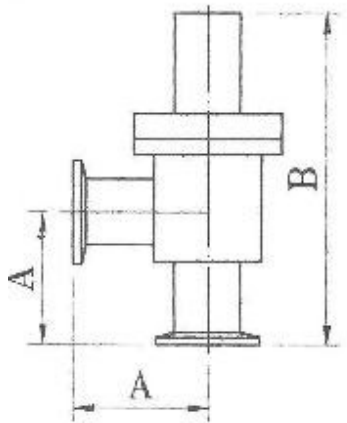

514006

MANUAL ANGLE VALVE CF-FLANGE				
Nr. Size	A	B		
514006½"	41,9	124		
514006¾"	54,6	137		
5140061.0"	51,6	128		
5140061,5"	61,0	171		
5140062,0"	86,4	209		

510001

MANUAL ANGLE VALVE WELDING				
Nr. Size	A	B		
510001½"	38,1	120		
510001¾"	50,8	132		
5100011.0"	47,8	124		
5100011,5"	57,2	167		
5100012,0"	82,6	205		

514006

PNEUMATIC ANGLE VALVE CF-FLANGE				
Nr. Size	A	B		
514006½"	40,6	142		
514006¾"	63,5	166		
5140061.0"	52,1	151		
5140061,5"	62,2	197		
5140062,0"	88,4	263		

510001

MANUAL ANGLE VALVE WELDING				
Nr. Size	A	B		
510001½"	38,1	120		
510001¾"	50,8	132		
5100011.0"	47,8	124		
5100011,5"	57,2	167		
5100012,0"	82,6	205		

514107

PNEUMATIC ANGLE VALVE CF-FLANGE				
Nr. Size	A	B		
514107½"	40,6	142		
514107¾"	63,5	166		
5141071.0"	52,1	151		
5141071,5"	62,2	197		
5141072,0"	88,4	263		

514108

PNEUMATIC ANGLE VALVE WELDING				
Nr. Size	A	B		
514108½"	38,1	140,7		
514108¾"	50,8	153,2		
5141081.0"	47,8	147		
5141081,5"	57,2	192		
5141082,0"	82,6	257,3		