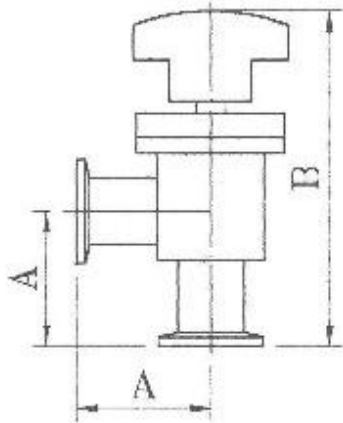

514006

MANUAL ANGLE VALVE CF-FLANGE				
Nr. Size	A	B		
514006½"	41,9	124		
514006¾"	54,6	137		
5140061.0"	51,6	128		
5140061,5"	61,0	171		
5140062,0"	86,4	209		

510001

MANUAL ANGLE VALVE WELDING				
Nr. Size	A	B		
510001½"	38,1	120		
510001¾"	50,8	132		
5100011.0"	47,8	124		
5100011,5"	57,2	167		
5100012,0"	82,6	205		

514006

PNEUMATIC ANGLE VALVE CF-FLANGE				
Nr. Size	A	B		
514006½"	40,6	142		
514006¾"	63,5	166		
5140061.0"	52,1	151		
5140061,5"	62,2	197		
5140062,0"	88,4	263		

510001

MANUAL ANGLE VALVE WELDING				
Nr. Size	A	B		
510001½"	38,1	120		
510001¾"	50,8	132		
5100011.0"	47,8	124		
5100011,5"	57,2	167		
5100012,0"	82,6	205		

514107

PNEUMATIC ANGLE VALVE CF-FLANGE				
Nr. Size	A	B		
514107½"	40,6	142		
514107¾"	63,5	166		
5141071.0"	52,1	151		
5141071,5"	62,2	197		
5141072,0"	88,4	263		

514108

PNEUMATIC ANGLE VALVE WELDING				
Nr. Size	A	B		
514108½"	38,1	140,7		
514108¾"	50,8	153,2		
5141081.0"	47,8	147		
5141081,5"	57,2	192		
5141082,0"	82,6	257,3		