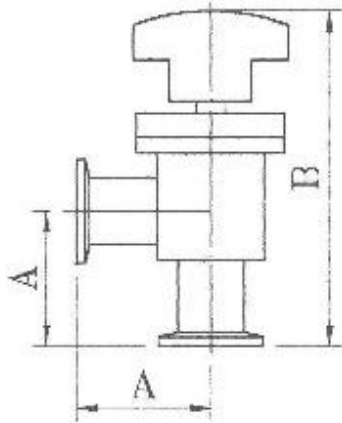

514006

MANUAL ANGLE VALVE CF-FLANGE				
Nr. Size	A	B		
514006½"	41,9	124		
514006¾"	54,6	137		
5140061.0"	51,6	128		
5140061,5"	61,0	171		
5140062,0"	86,4	209		

510001

MANUAL ANGLE VALVE WELDING				
Nr. Size	A	B		
510001½"	38,1	120		
510001¾"	50,8	132		
5100011.0"	47,8	124		
5100011,5"	57,2	167		
5100012,0"	82,6	205		

514006

PNEUMATIC ANGLE VALVE CF-FLANGE				
Nr. Size	A	B		
514006½"	40,6	142		
514006¾"	63,5	166		
5140061.0"	52,1	151		
5140061,5"	62,2	197		
5140062,0"	88,4	263		

510001

MANUAL ANGLE VALVE WELDING				
Nr. Size	A	B		
510001½"	38,1	120		
510001¾"	50,8	132		
5100011.0"	47,8	124		
5100011,5"	57,2	167		
5100012,0"	82,6	205		

514107

PNEUMATIC ANGLE VALVE CF-FLANGE				
Nr. Size	A	B		
514107½"	40,6	142		
514107¾"	63,5	166		
5141071.0"	52,1	151		
5141071,5"	62,2	197		
5141072,0"	88,4	263		

514108

PNEUMATIC ANGLE VALVE WELDING				
Nr. Size	A	B		
514108½"	38,1	140,7		
514108¾"	50,8	153,2		
5141081.0"	47,8	147		
5141081,5"	57,2	192		
5141082,0"	82,6	257,3		